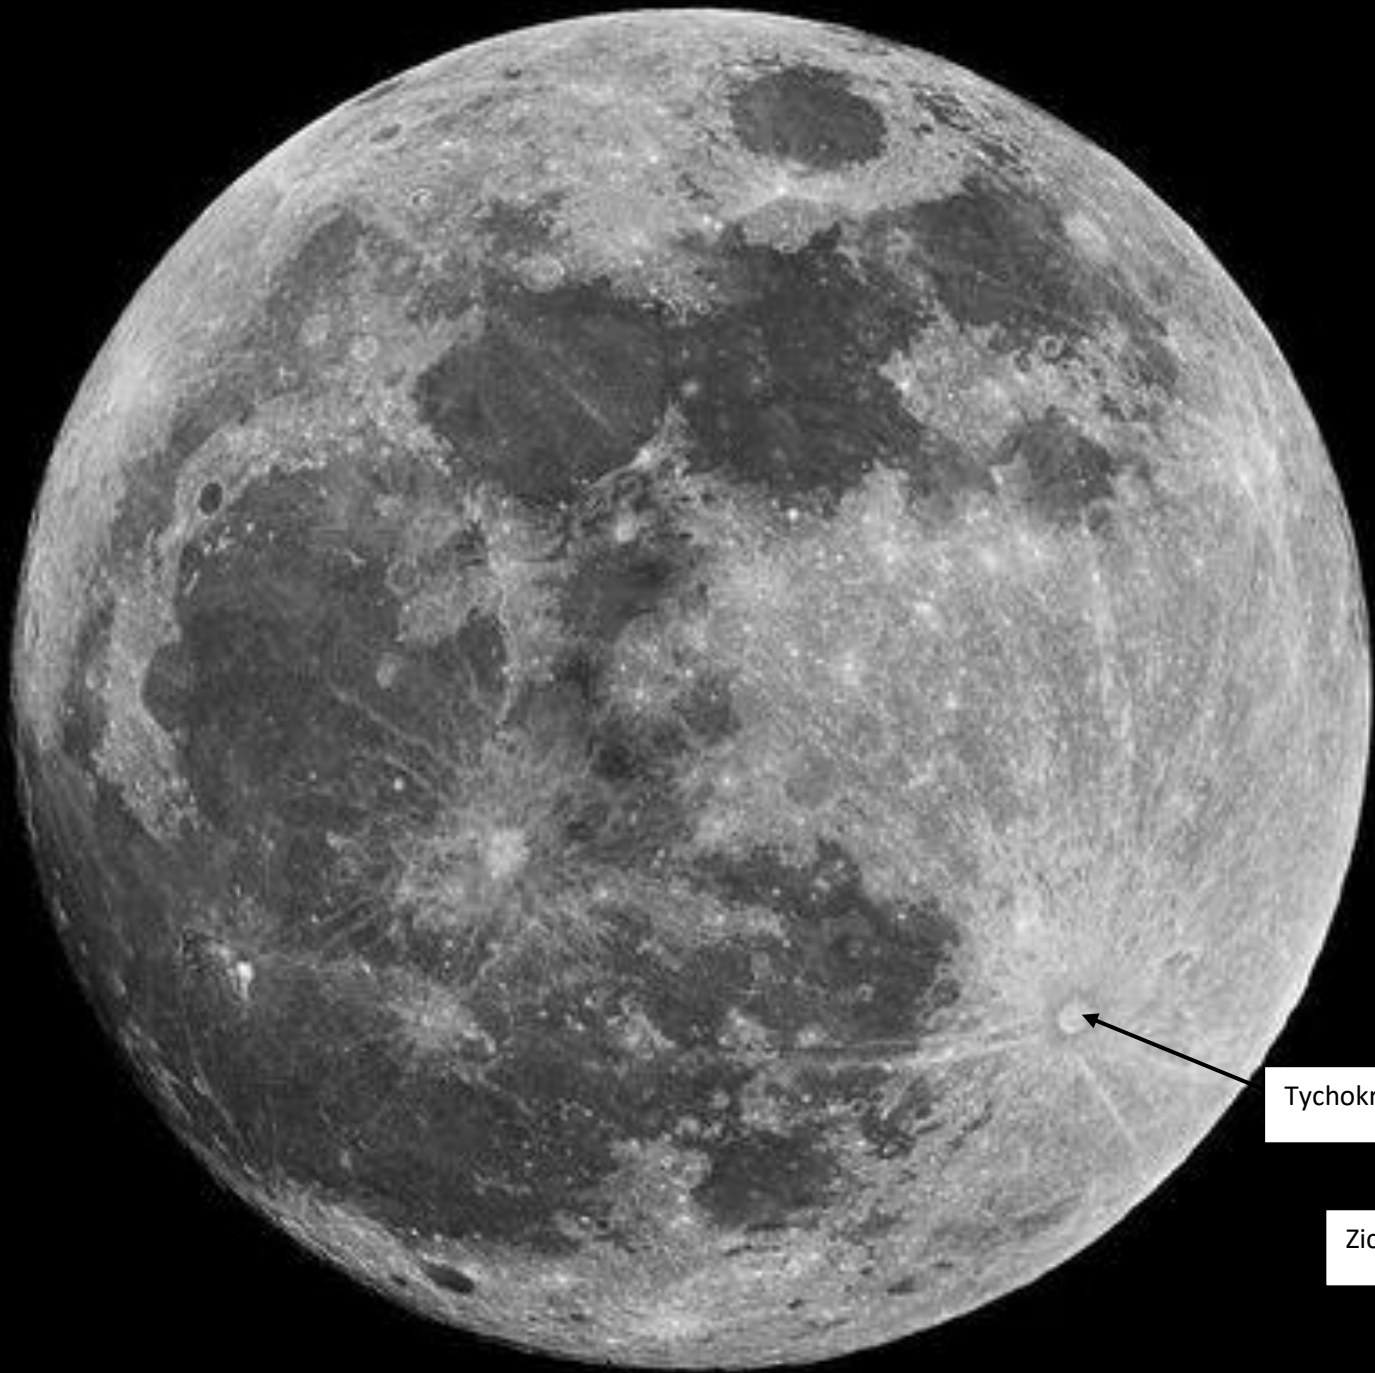

### Volle maan

Komt op als de Zon ondergaat  
en gaat onder als de Zon  
opkomt.

Overdag niet zichtbaar, enkel 's  
nachts.

Voor ons altijd onzichtbare kant van de Maan

Tychokrater met stralenkransen

Zichtbare zijde van de Maan

Meteoorkrater, Verenigde Staten van Amerika

**Laatste** kwartier van de Maan

(zichtbaar in **laatste** deel van de nacht: komt dus op na middernacht en gaat onder voor de middag. Met het zichtbare deel kan u de letter 'd' vormen, eerste letter van 'dernier' = **laatste**.)