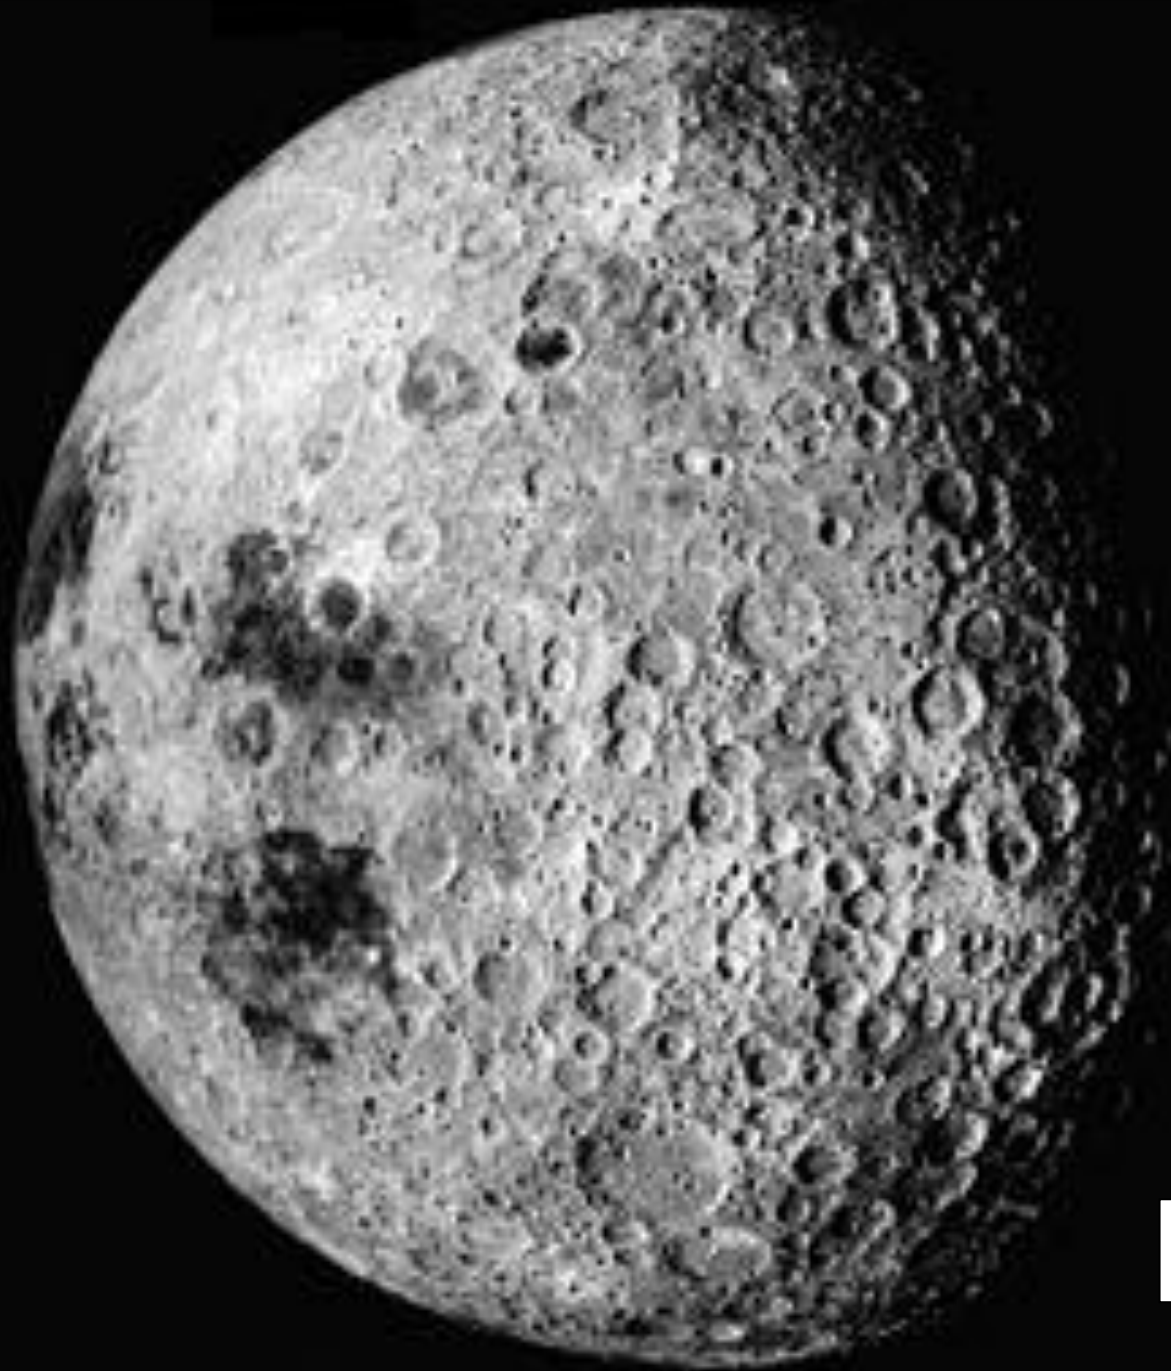

**Eerste kwartier van de Maan**

(zichtbaar in **eerste** deel van de nacht: komt dus op in de namiddag en gaat onder voor middernacht. Met het zichtbare deel kan u de letter 'p' vormen, eerste letter van 'premier' = eerste.

### Volle maan

Komt op als de Zon ondergaat  
en gaat onder als de Zon  
opkomt.

Overdag niet zichtbaar, enkel 's  
nachts.

Voor ons altijd onzichtbare kant van de Maan

Tychokrater met stralenkransen

Zichtbare zijde van de Maan

Meteoorkrater, Verenigde Staten van Amerika

**Laatste** kwartier van de Maan

(zichtbaar in **laatste** deel van de nacht: komt dus op na middernacht en gaat onder voor de middag. Met het zichtbare deel kan u de letter 'd' vormen, eerste letter van 'dernier' = **laatste**.)